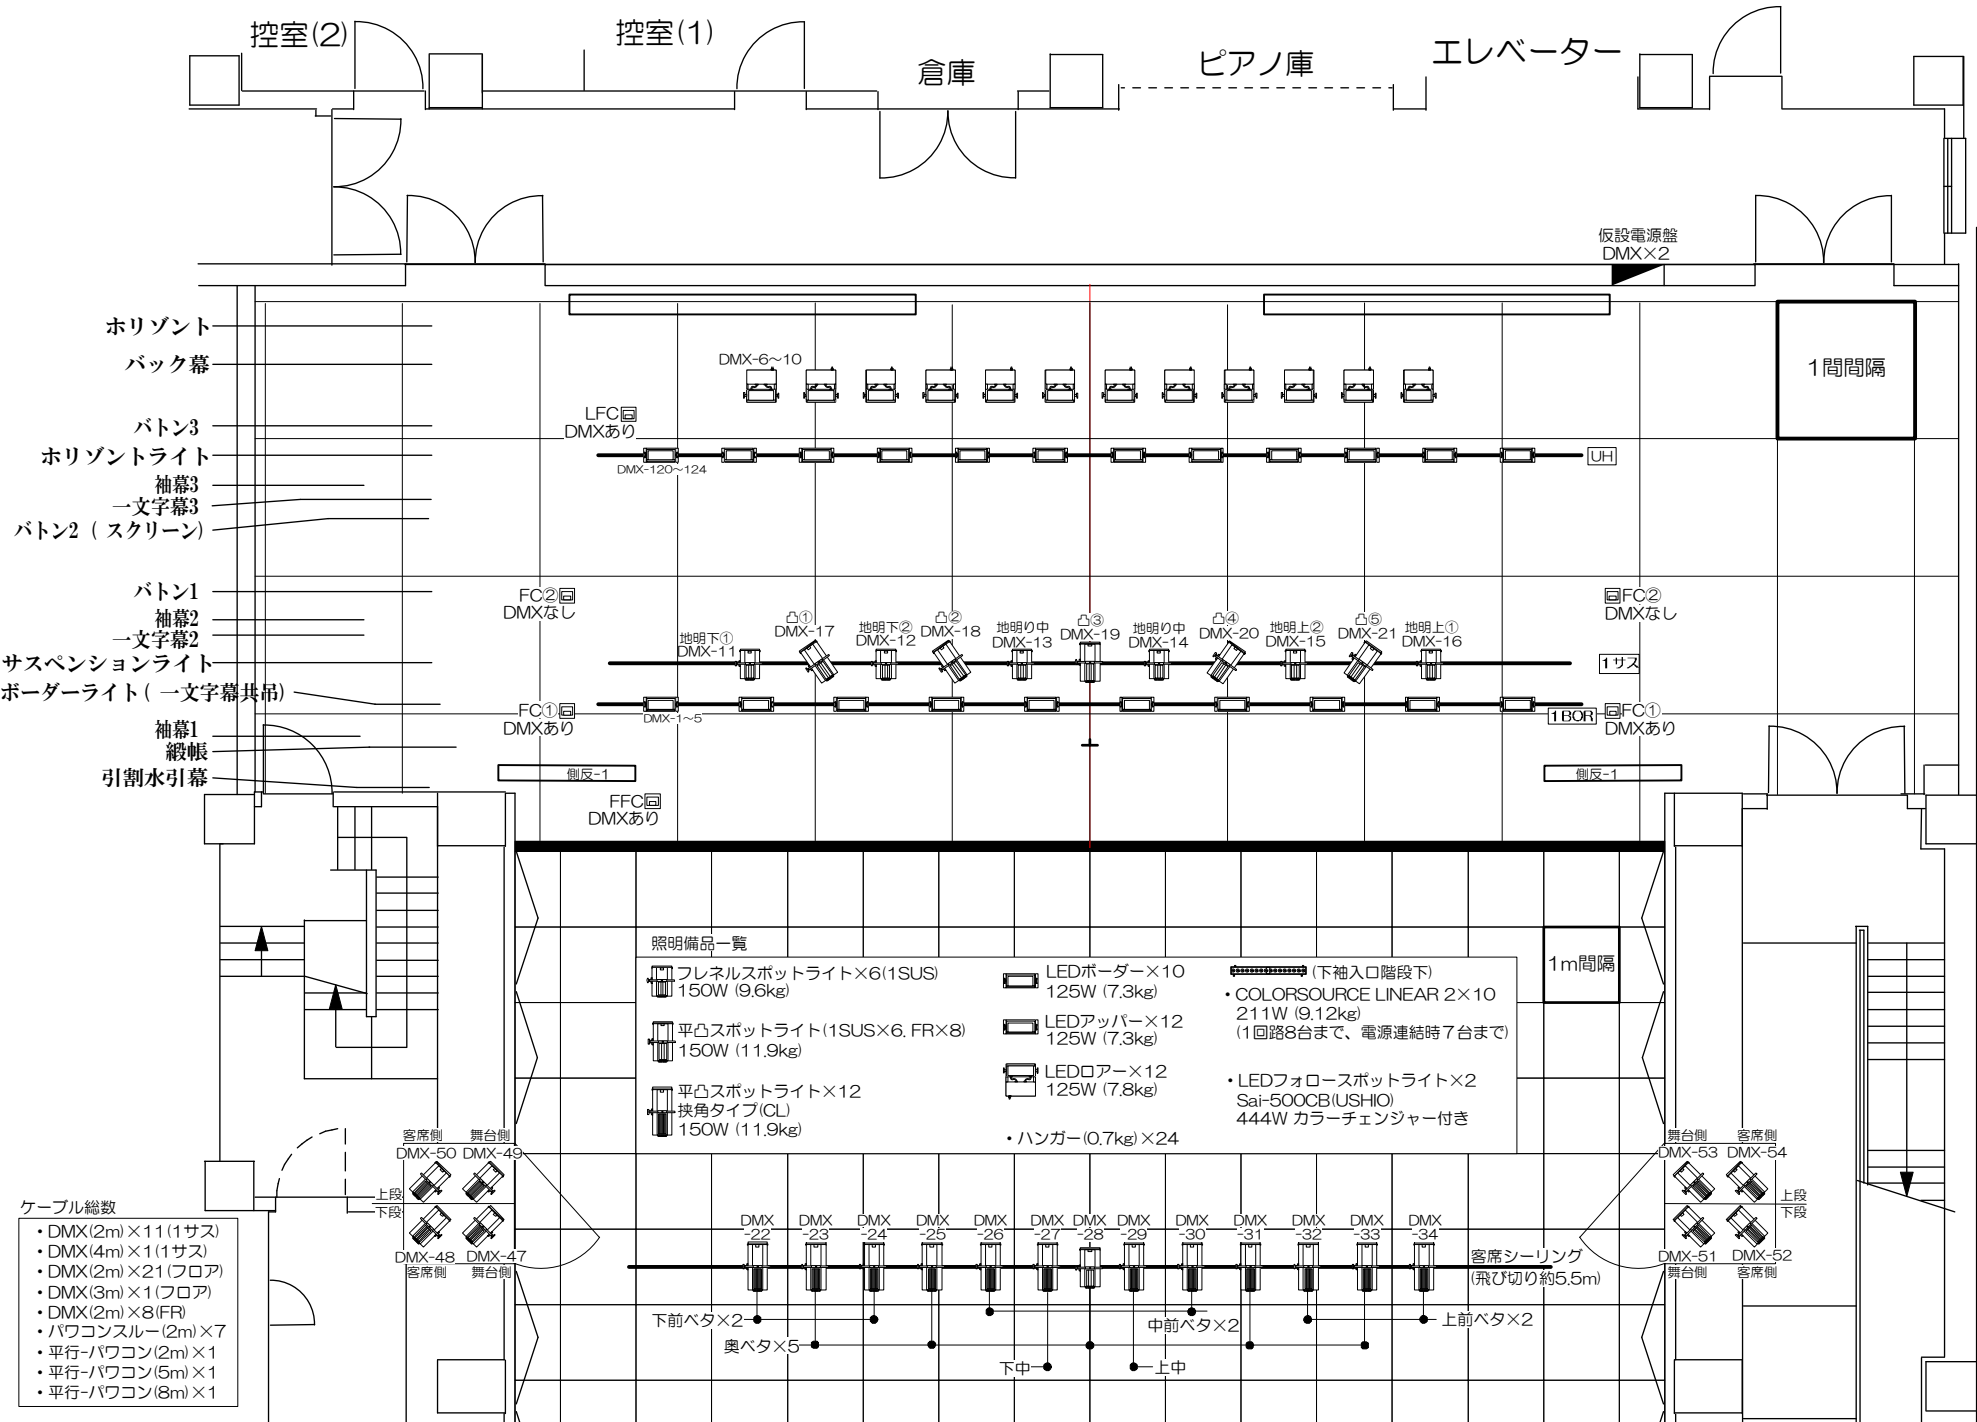

早良南地域交流センター「ともてらす早良 多目的ホール基本照明仕込図」 (2021年11月6日 開館)

(A-4)

- 控室(2)
- 控室(1)
- 倉庫
- ピアノ庫
- エレベーター
- 仮設電源盤 DMX×2
- 1間間隔
- 水平線
- バック幕
- DMX-6~10
- LFC DMXあり
- DMX-120~124
- UH
- DMX-17
- DMX-18
- DMX-19
- DMX-20
- DMX-21
- FC2 DMXなし
- FC2 DMXなし
- FC1 DMXあり
- FC1 DMXあり
- DMX-1~5
- DMX-11
- DMX-12
- DMX-13
- DMX-14
- DMX-15
- DMX-16
- DMX-22
- DMX-23
- DMX-24
- DMX-25
- DMX-26
- DMX-27
- DMX-28
- DMX-29
- DMX-30
- DMX-31
- DMX-32
- DMX-33
- DMX-34
- DMX-50 DMX-49
- DMX-53 DMX-54
- DMX-48 DMX-47
- DMX-51 DMX-52

照明備品一覧

<ul style="list-style-type: none"> フレネルスポットライト×6(1SUS) 150W (9.6kg) 平凸スポットライト(1SUS×6. FR×8) 150W (11.9kg) 平凸スポットライト×12 挟角タイプ(CL) 150W (11.9kg) 	<ul style="list-style-type: none"> LEDボーダー×10 125W (7.3kg) LEDアップパー×12 125W (7.3kg) LEDローア×12 125W (7.8kg) ハンガー(0.7kg)×24 	<ul style="list-style-type: none"> (下袖入口階段下) COLORSOURCE LINEAR 2×10 211W (9.12kg) (1回路8台まで、電源連結時7台まで) LEDフォロースポットライト×2 Sai-500CB(USHIO) 444W カラーチェンジャー付き
---	---	--

- ケーブル総数
- DMX(2m)×11(1サズ)
 - DMX(4m)×1(1サズ)
 - DMX(2m)×21(フロア)
 - DMX(3m)×1(フロア)
 - DMX(2m)×8(FR)
 - パワコンスルー(2m)×7
 - 平行-パワコン(2m)×1
 - 平行-パワコン(5m)×1
 - 平行-パワコン(8m)×1