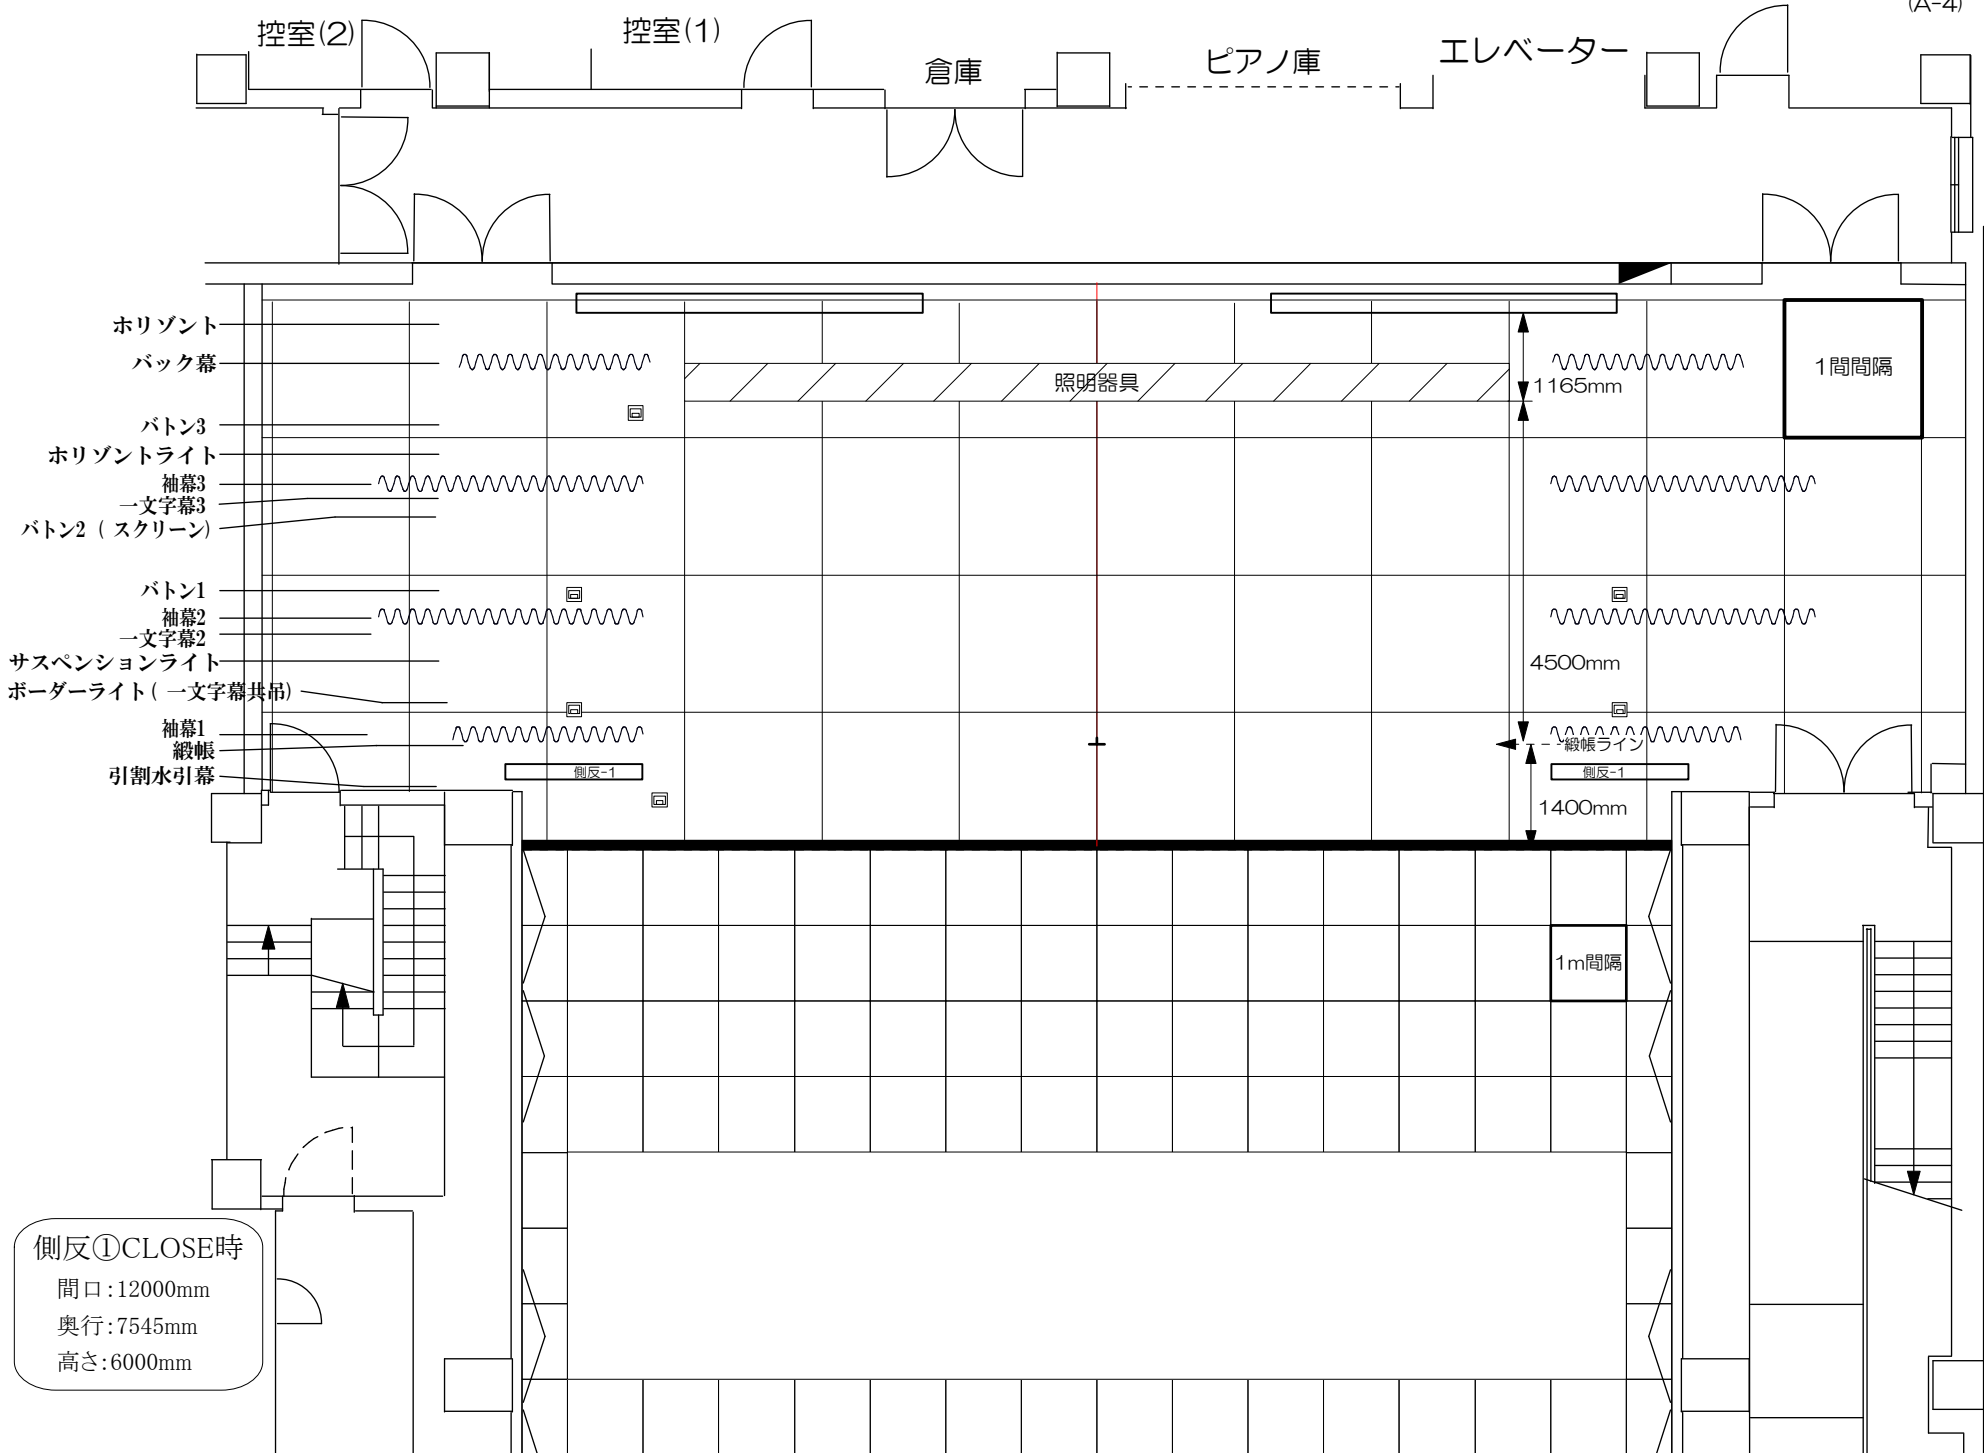

早良南地域交流センター「ともてらす早良 多目的ホール」 (2021年11月6日 開館)

(A-4)

側反①CLOSE時

間口: 12000mm

奥行: 7545mm

高さ: 6000mm