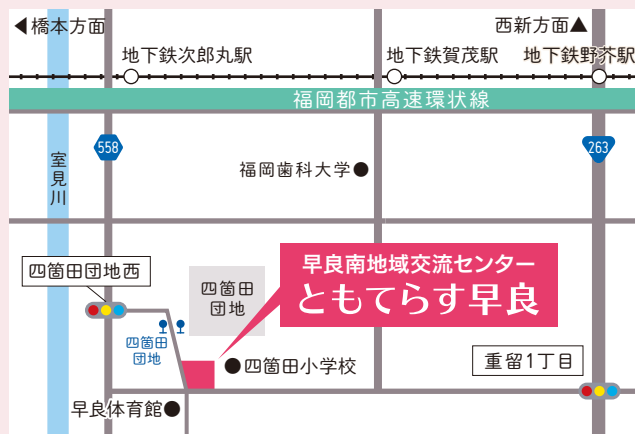

## 福岡市早良南地域交流センター ともてらす早良

〒814-0176 福岡市早良区四箇田団地9番1号  
☎ 092-812-3312 ✉ info@tomoterassawara.jp  
🌐 <https://tomoterassawara.jp/>

【開館時間】9:00-21:00(多目的ホールは22:00まで)  
【休館日】毎月最終月曜日(祝日のときは翌日)、年末年始(12/28～1/3)  
【駐車場】8:30-22:00(休館日は8:45～17:45まで)  
収容台数241台(施設利用者は当日最大300円)

早良体育館の駐車料金も、ともてらす早良で事前精算できるようになりました

公式HP

Facebook

交通  
アクセス

西鉄バス「四箇田団地」バス停より徒歩4分  
博多・天神・西新・藤崎方面より[西鉄バス] 2、2-1、19、201、93、306系統  
《電車でお越しの方》福岡市地下鉄七隈線「次郎丸」駅 2番出口から徒歩1分の「昭和新町」バス停よりバスにご乗車ください。